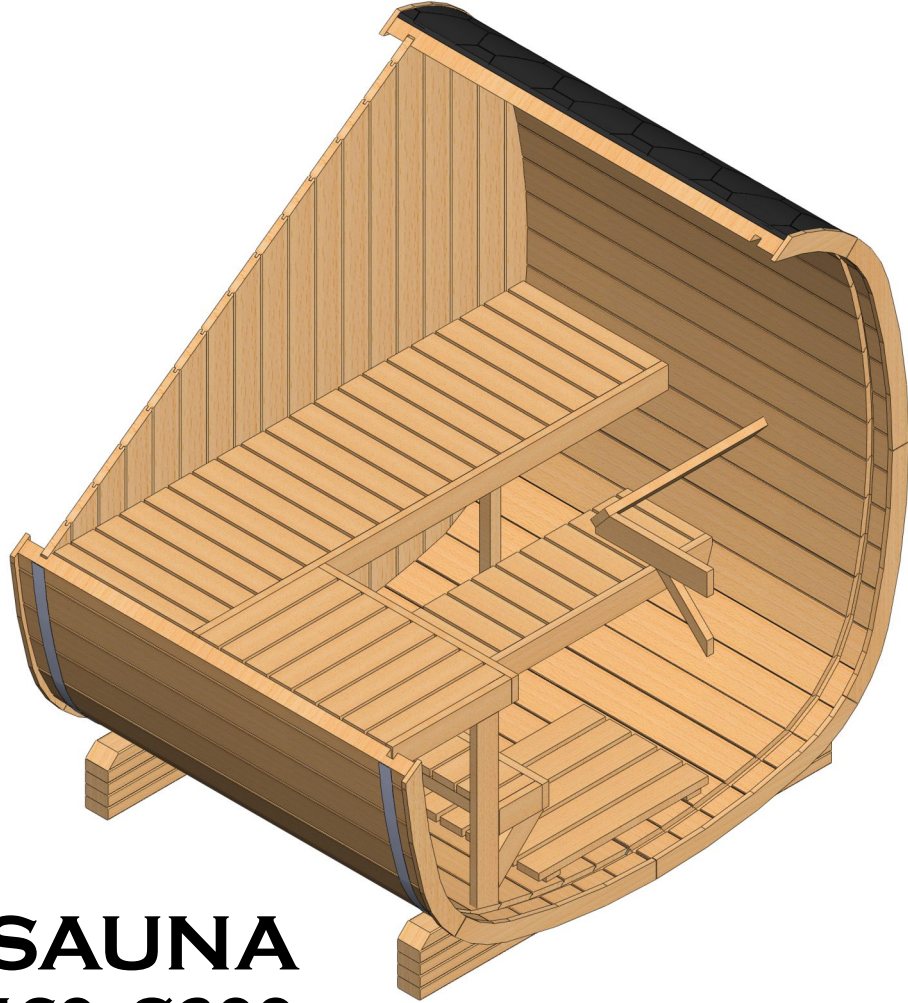

STANDARD

	~210 cm		~160 cm		4,2 cm		*Spruce *Thermo wood		*Spruce *Thermo conifer *Thermo hardwood
	~210 cm		B=170 cm B1=138 cm		2,8 cm		Glass door h=169cm w=59 cm		3-4

OPTION

	Full Glass Front		Wood door h=169 cm w=59 cm
	Half moon back wall		Backrest

STANDARD

	V~4,7 m ³
	~450 kg 205x120x85cm

SAUNA
160, Ø200

SAUNA
160, Ø200